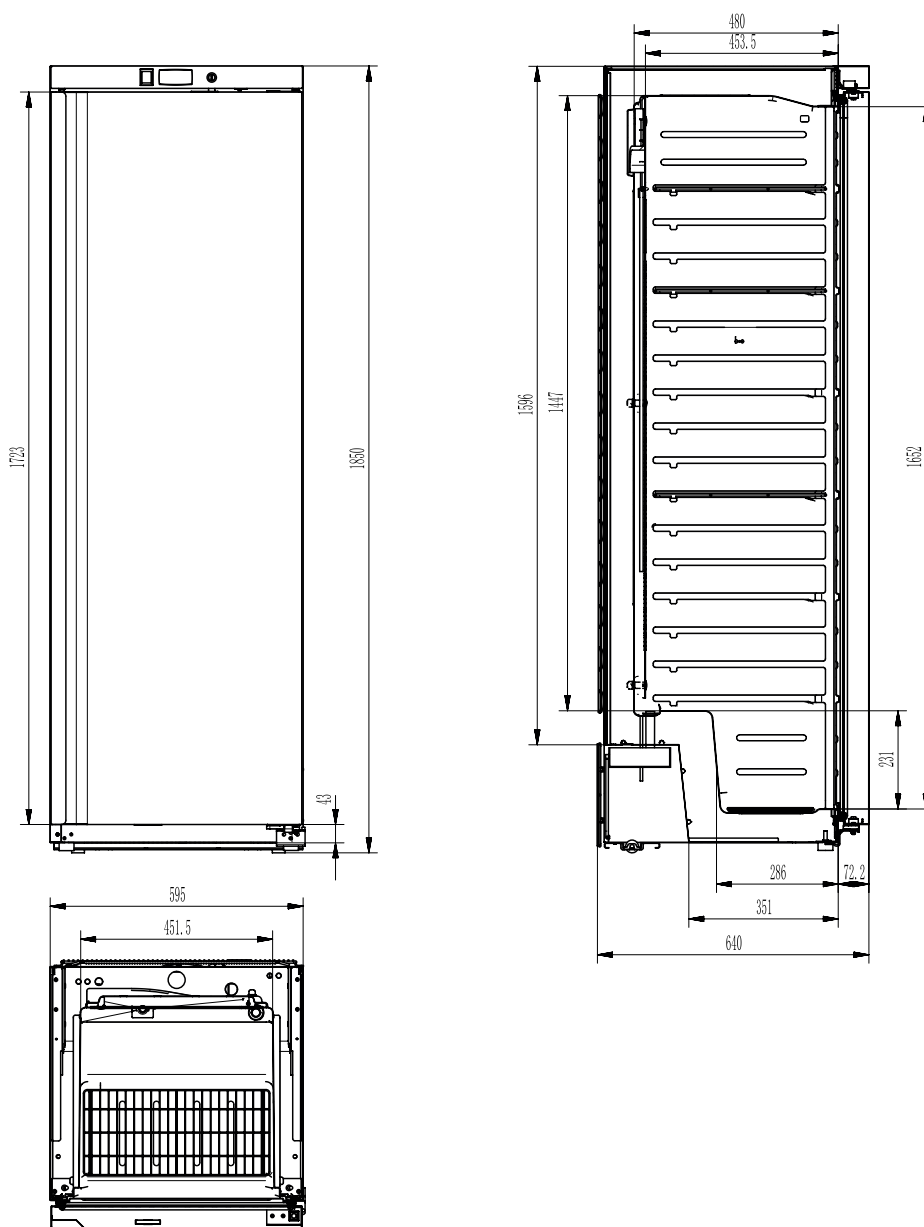

Technický list

Technický výkres

Skříň chladicí 350 l, bílá

Model

Sap kód

00018387

DRR 400

Skupina artiklů

Skříňe chladicí a mrazicí

Rozměry

DRR 400